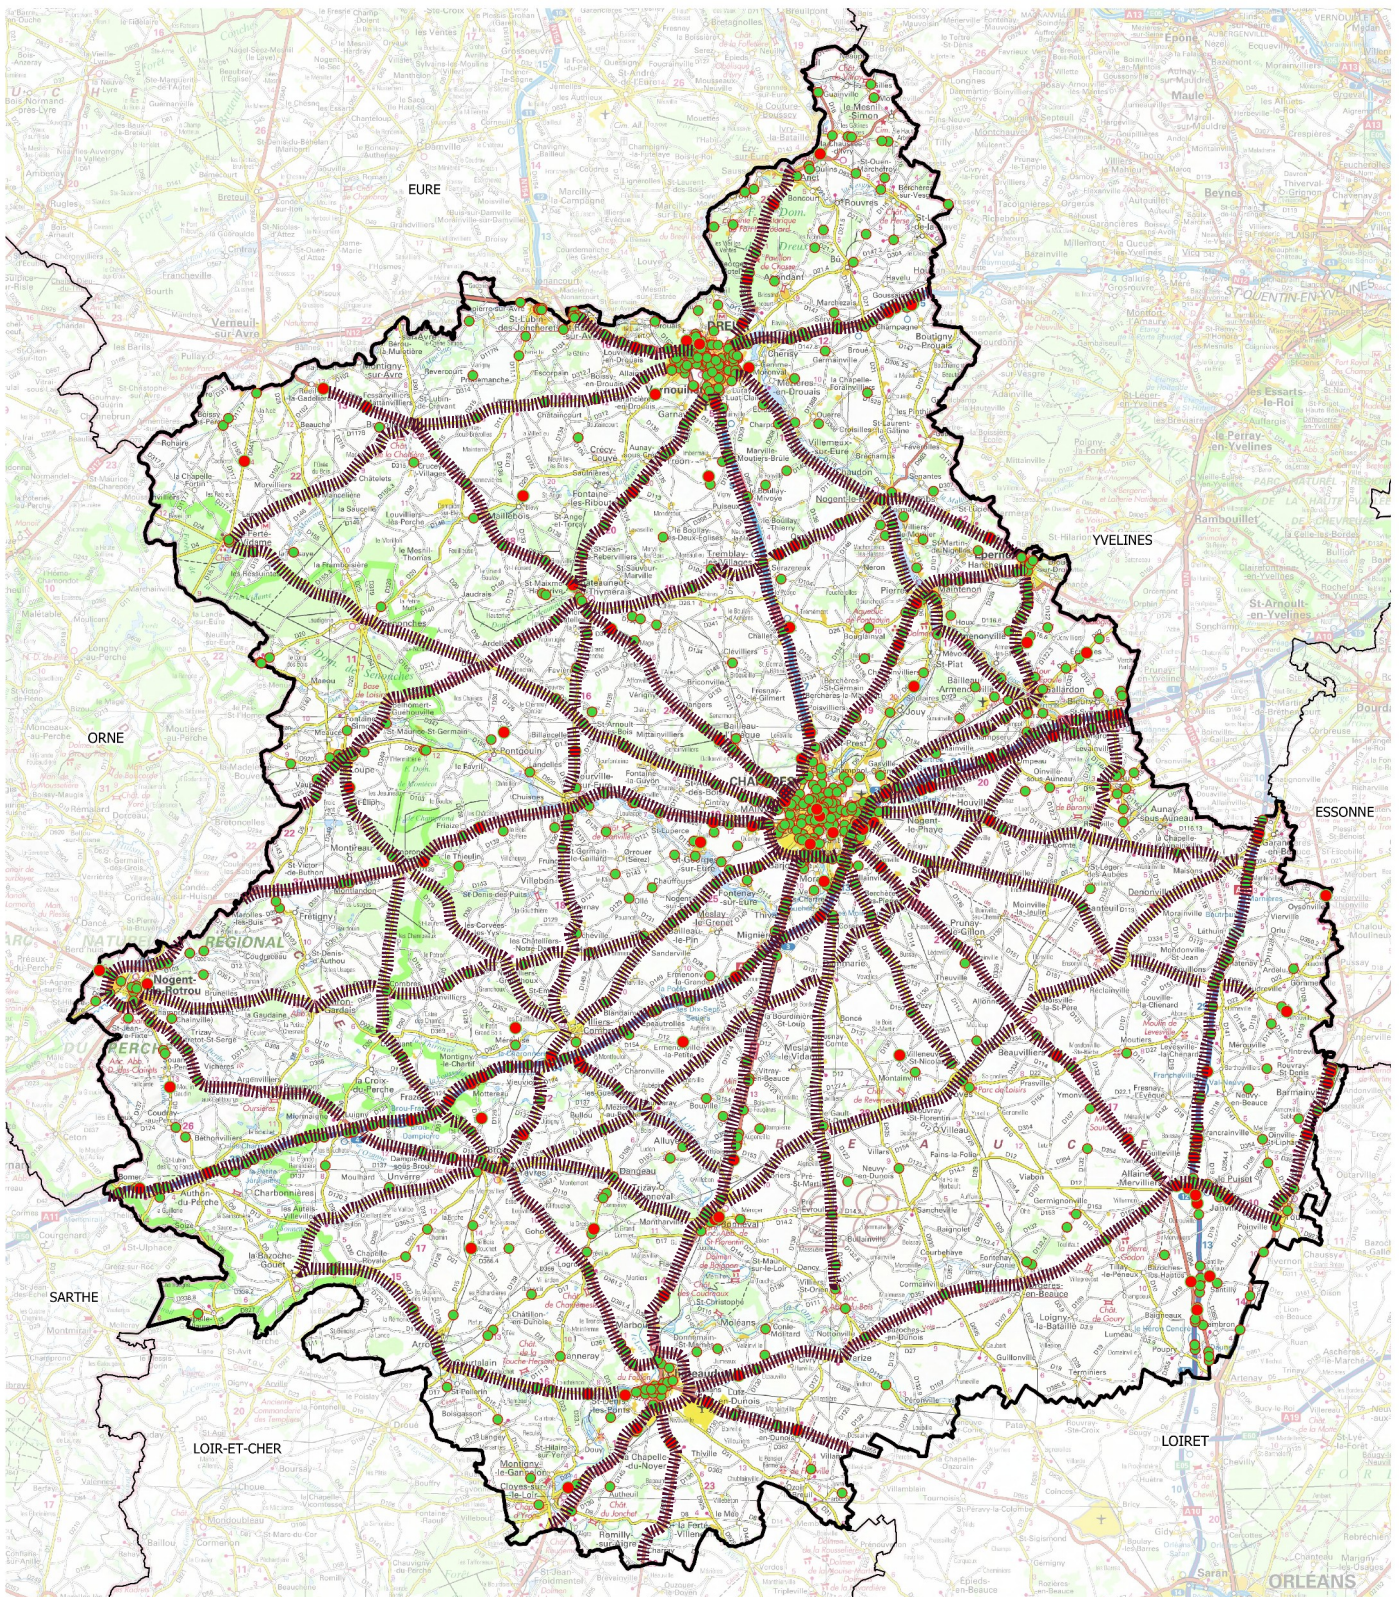

# Routes contrôlées par les voitures équipées de radar.

- accidents corporels mortels 2018-2022
- accidents corporels non mortels 2018-2022

**DDT 28**

17 Place de la République  
CS 40517  
28 008 CHARTRES Cedex  
Tél : 02 37 20 40 60 Fax : 02 37 36 37 03

Cartographie issue de SCAN REG ©  
© IGN - Paris  
Protocole IGN interministériel 2011  
reproduction interdite  
Sources des données : ODSR 28

Date de réalisation: 7 mars 2023